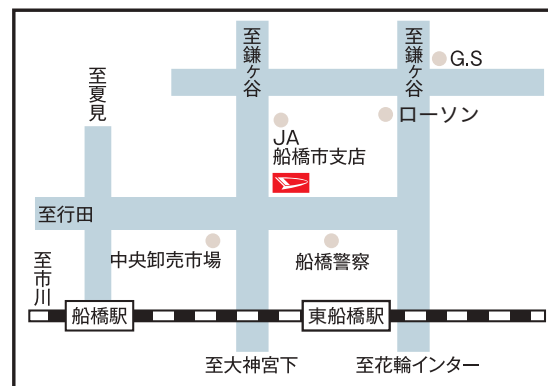

安心安全のスマートアシスト搭載車！
スライドドアを備えながらも、安定した走りが特徴です。
静かで快適な車内をご体感ください。

船橋市市場2-9-22

- 🚗 総武本線「船橋駅」より約1.6km
- 🚶 総武本線「船橋駅」「東船橋駅」より徒歩20分
- 🚌 船橋新京成バス「船橋中央市場駅」よりすぐ

料金計算は、設定された料金テーブルの中で、最安値料金が自動的に適用されます。

時間料金 (C0、V0、C1クラス共通)				超過料金		※ 距離料金
ショート料金	パック料金					
15分(～6時間)	6時間まで	12時間まで	24時間まで	以降24時間ごと	1時間ごと	16円/km
220円	5,610円	5,940円	7,810円	6,600円	1,210円	

※ショート料金適用時は、距離料金は時間料金に含まれます。

TOYOTA SHARE
ダイハツステーション

県内
26
ステーション
稼働中!

ステーション詳細情報は
こちらから→

野田店	タント	柏店	トール
沼南店	トール	松戸南店	ムーヴ
市川店	キャンバス	鎌ヶ谷店	タント
U-CAR船橋	ムーヴ	習志野店	アトレー
ダイハツ八千代	タント	千葉ニュータウン店	タントカスタム
ユーカリが丘店	タント	成田店	トール
アートホテル成田	ムーヴ	千葉末広店	ムーヴ
千葉港第二駐車場	ファンクロス	千葉桜木店	トール
ふくしる千葉大宮店 (株)エーゼットファクトリー	タントスローパー	おゆみ野駅前店	タントカスタム
姉崎店	ファンクロス	大網東駐車場	ファンクロス
銚子～双葉小前～	タント	ダイハツショップ いすみ	ファンクロス
館山店	ファンクロス	館山駅前駐車場	タント
東京湾フェリー金谷港	トール ファンクロス	君津バスターミナル駐車場	トール ファンクロス